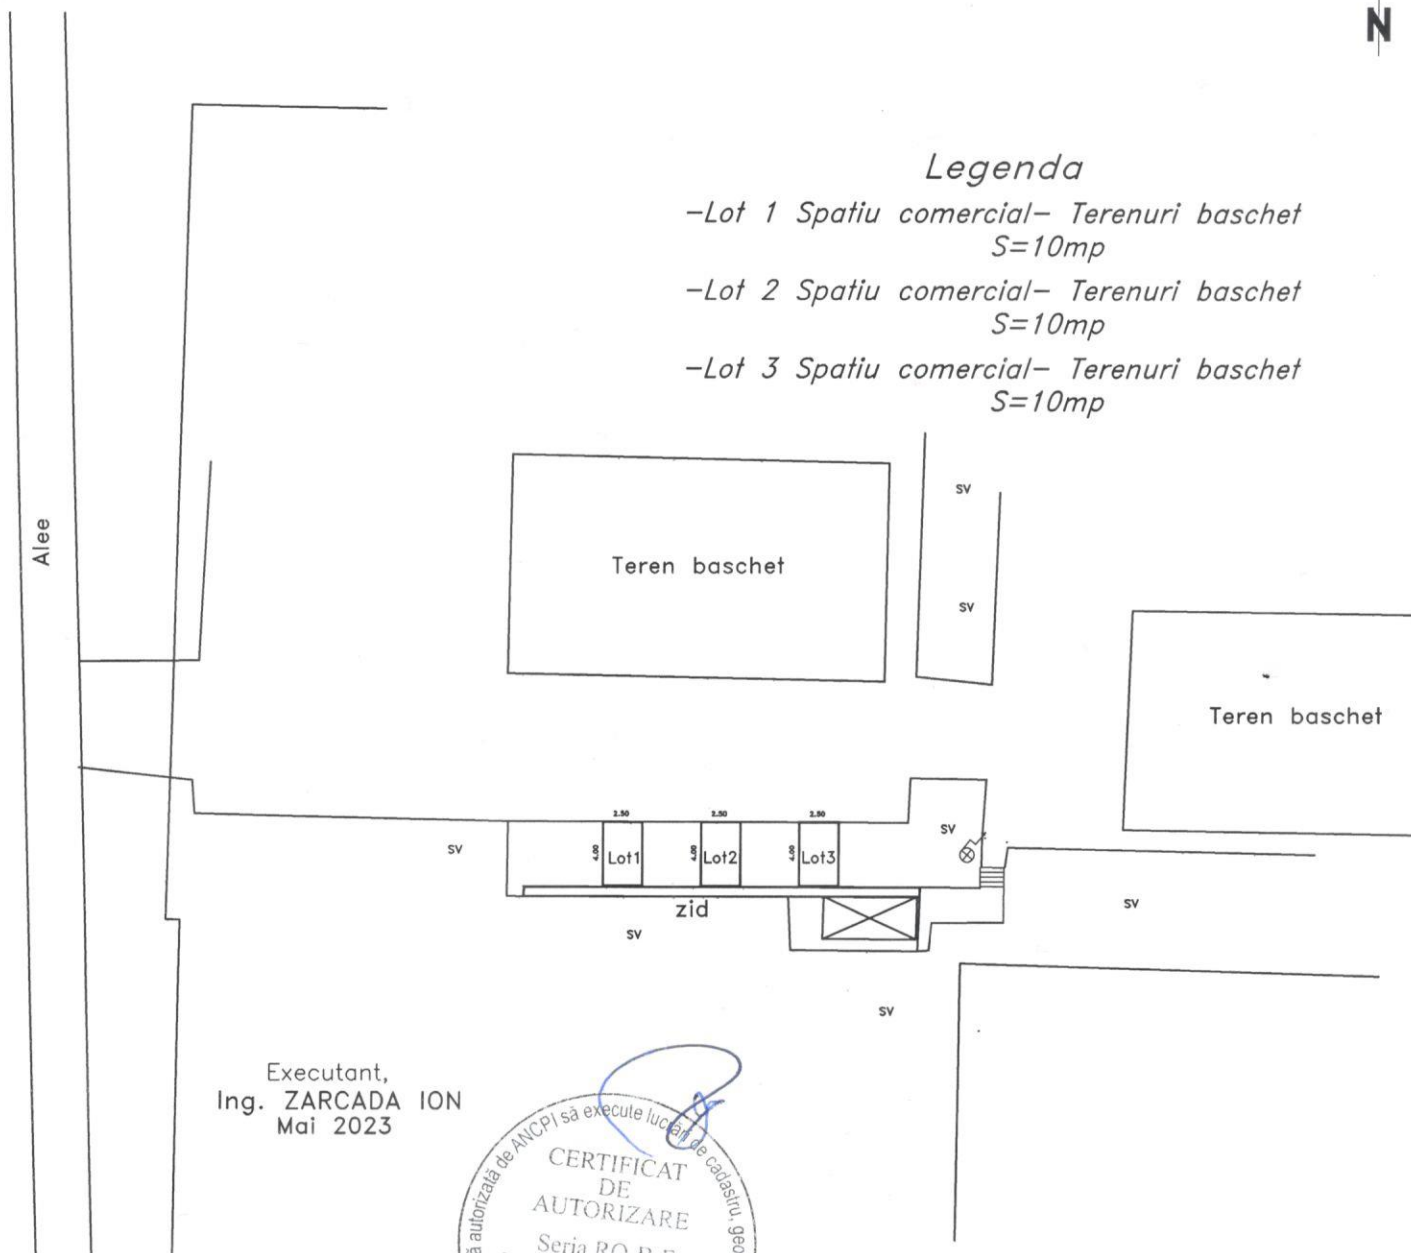

Adresa corpului de proprietate: _____

IE: 111110
Incinta S.C. BTT. S.A. - Terenuri baschet
Loc. COSTINESTI
Jud. CONSTANTA

Suprafata teren din masuratori = 215117mp
din care:
Suprafata construita Sc = 31460mp

Legenda

- Lot 1 Spatiu comercial- Terenuri baschet
S=10mp
- Lot 2 Spatiu comercial- Terenuri baschet
S=10mp
- Lot 3 Spatiu comercial- Terenuri baschet
S=10mp

Executant,
Ing. ZARCADA ION
Mai 2023